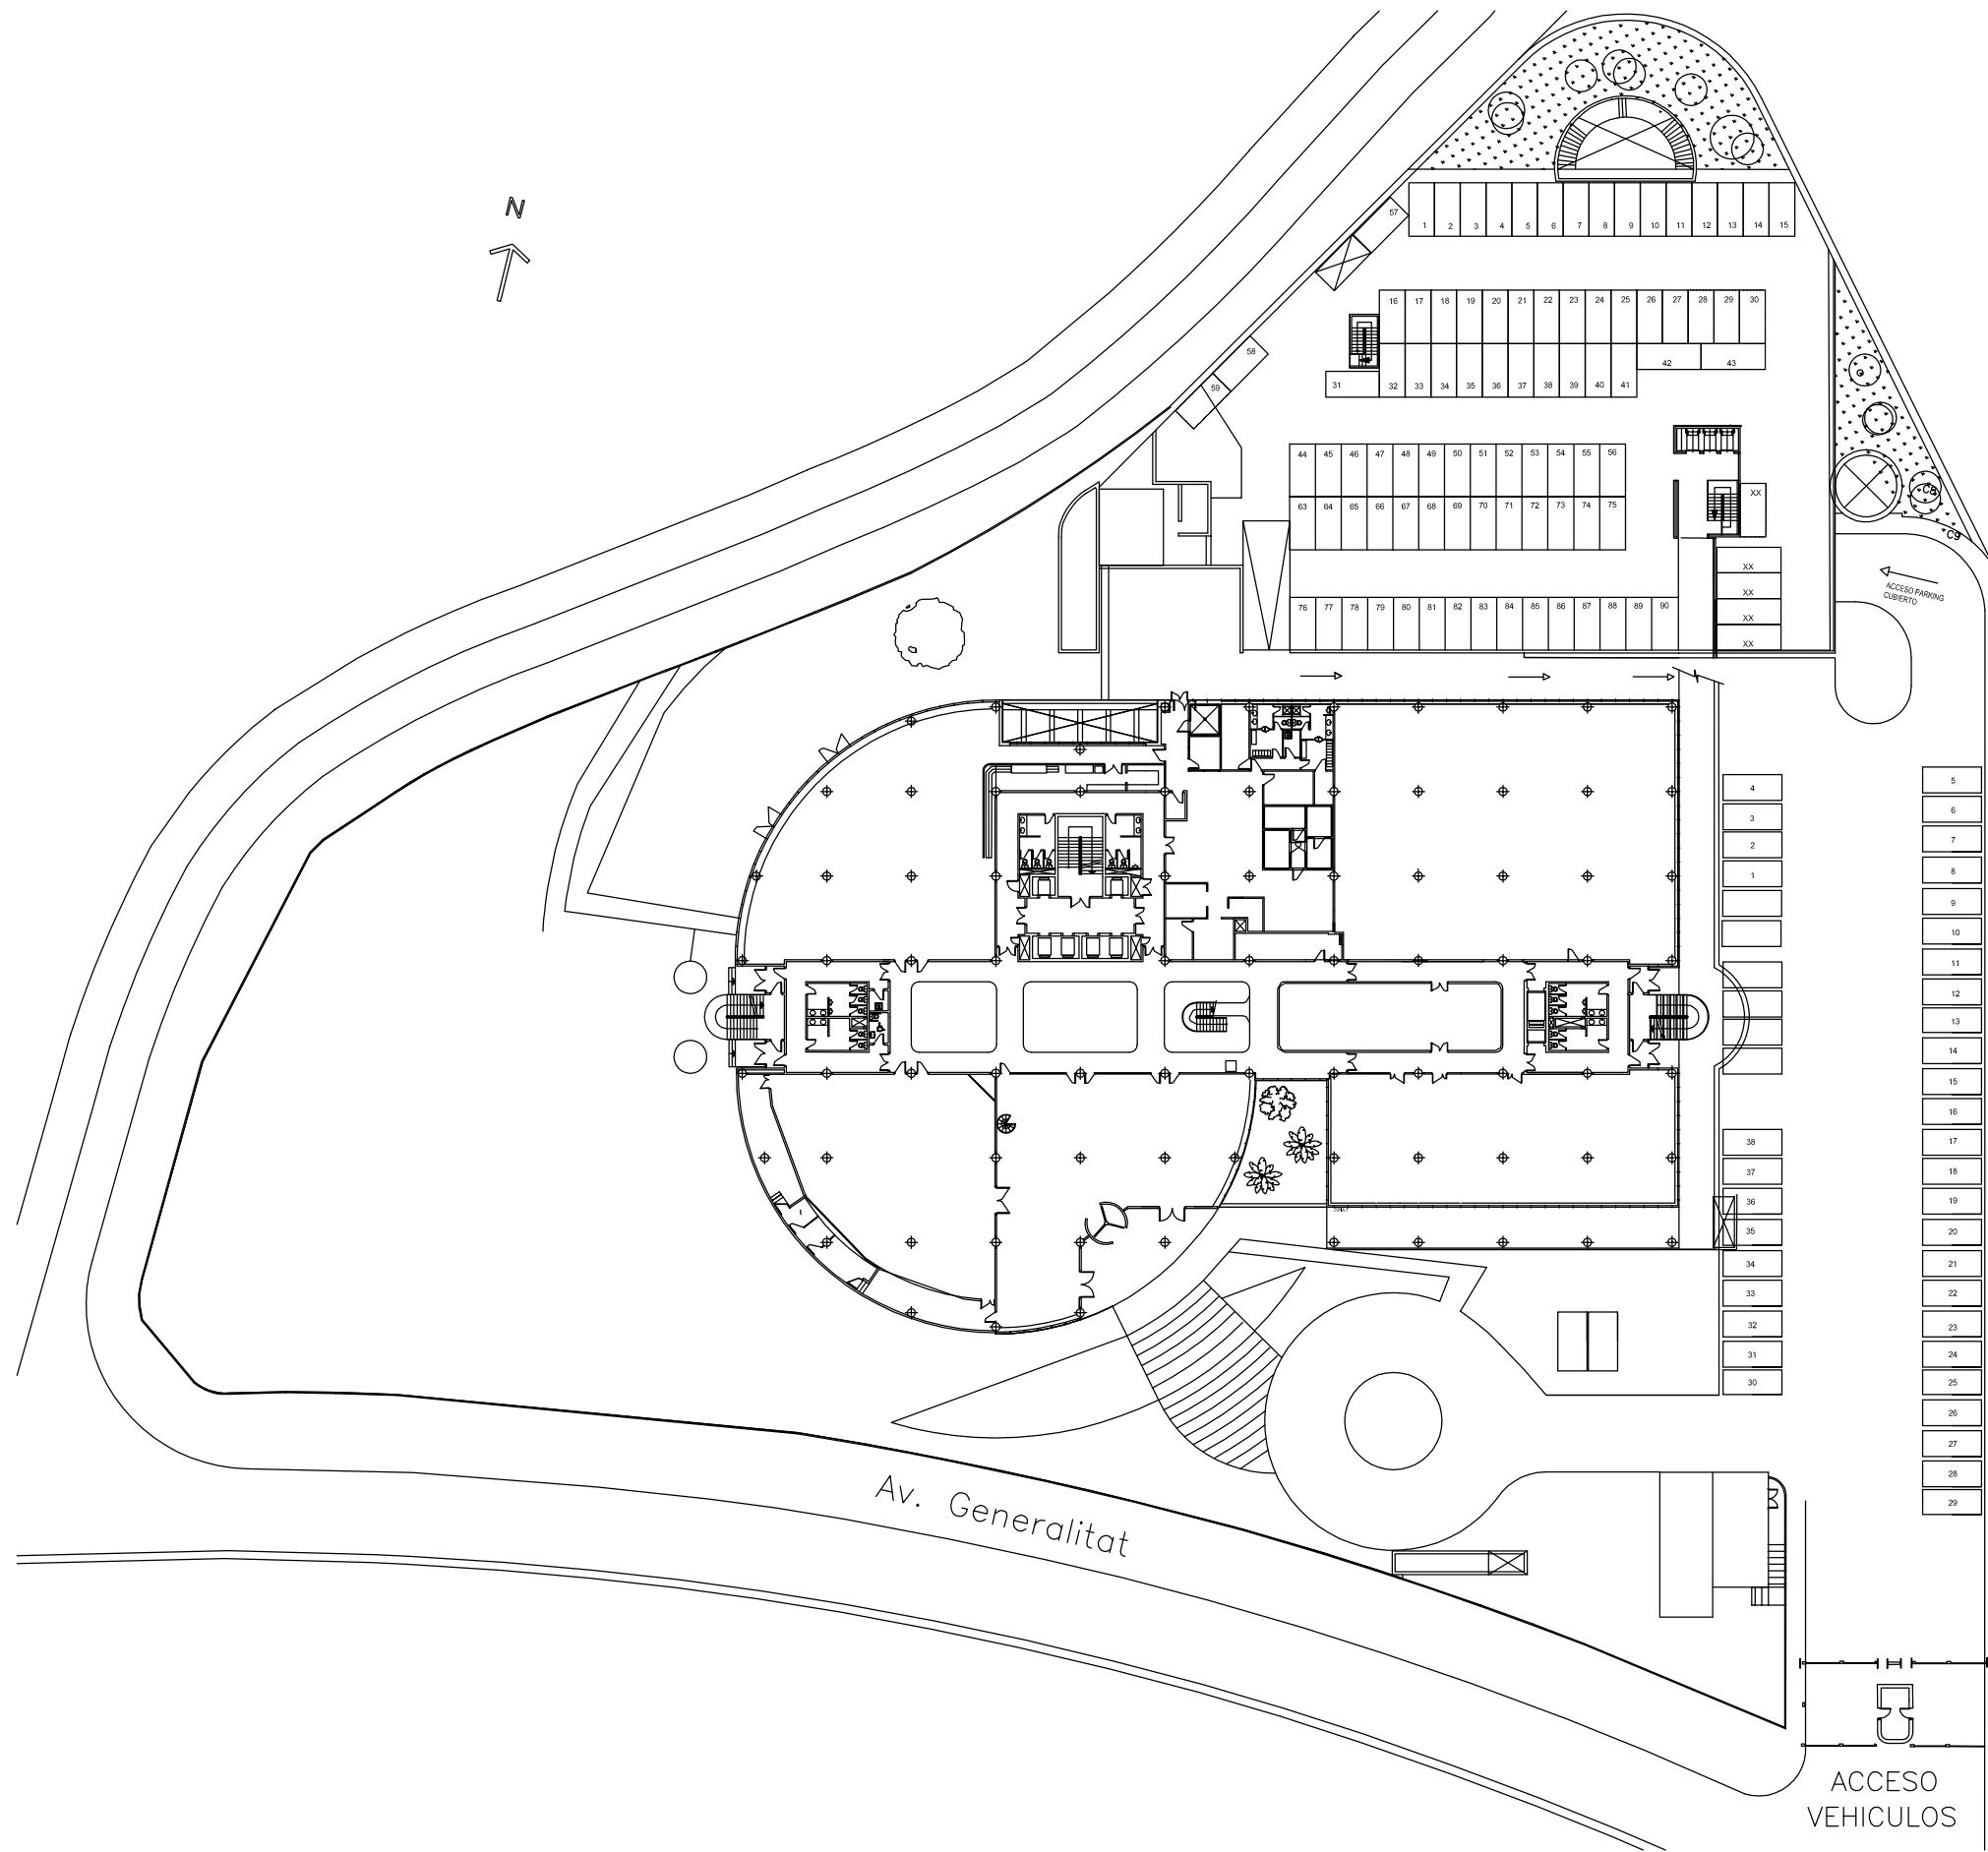

SANT CUGAT GREEN
Av. Generalitat, 163-167
Sant Cugat del Vallés
08174 Barcelona

ARQUITECTURA
PLANTA SOLAR E.: DINA3

C/ Rutlla, 33 bajos 08221 Terrassa (BCN)
Tel +34 93 788 79 38
Fax +34 93 733 34 85
www.ralfasconsulting.com

RALFAS Project
& Facilities
CONSULTING Management