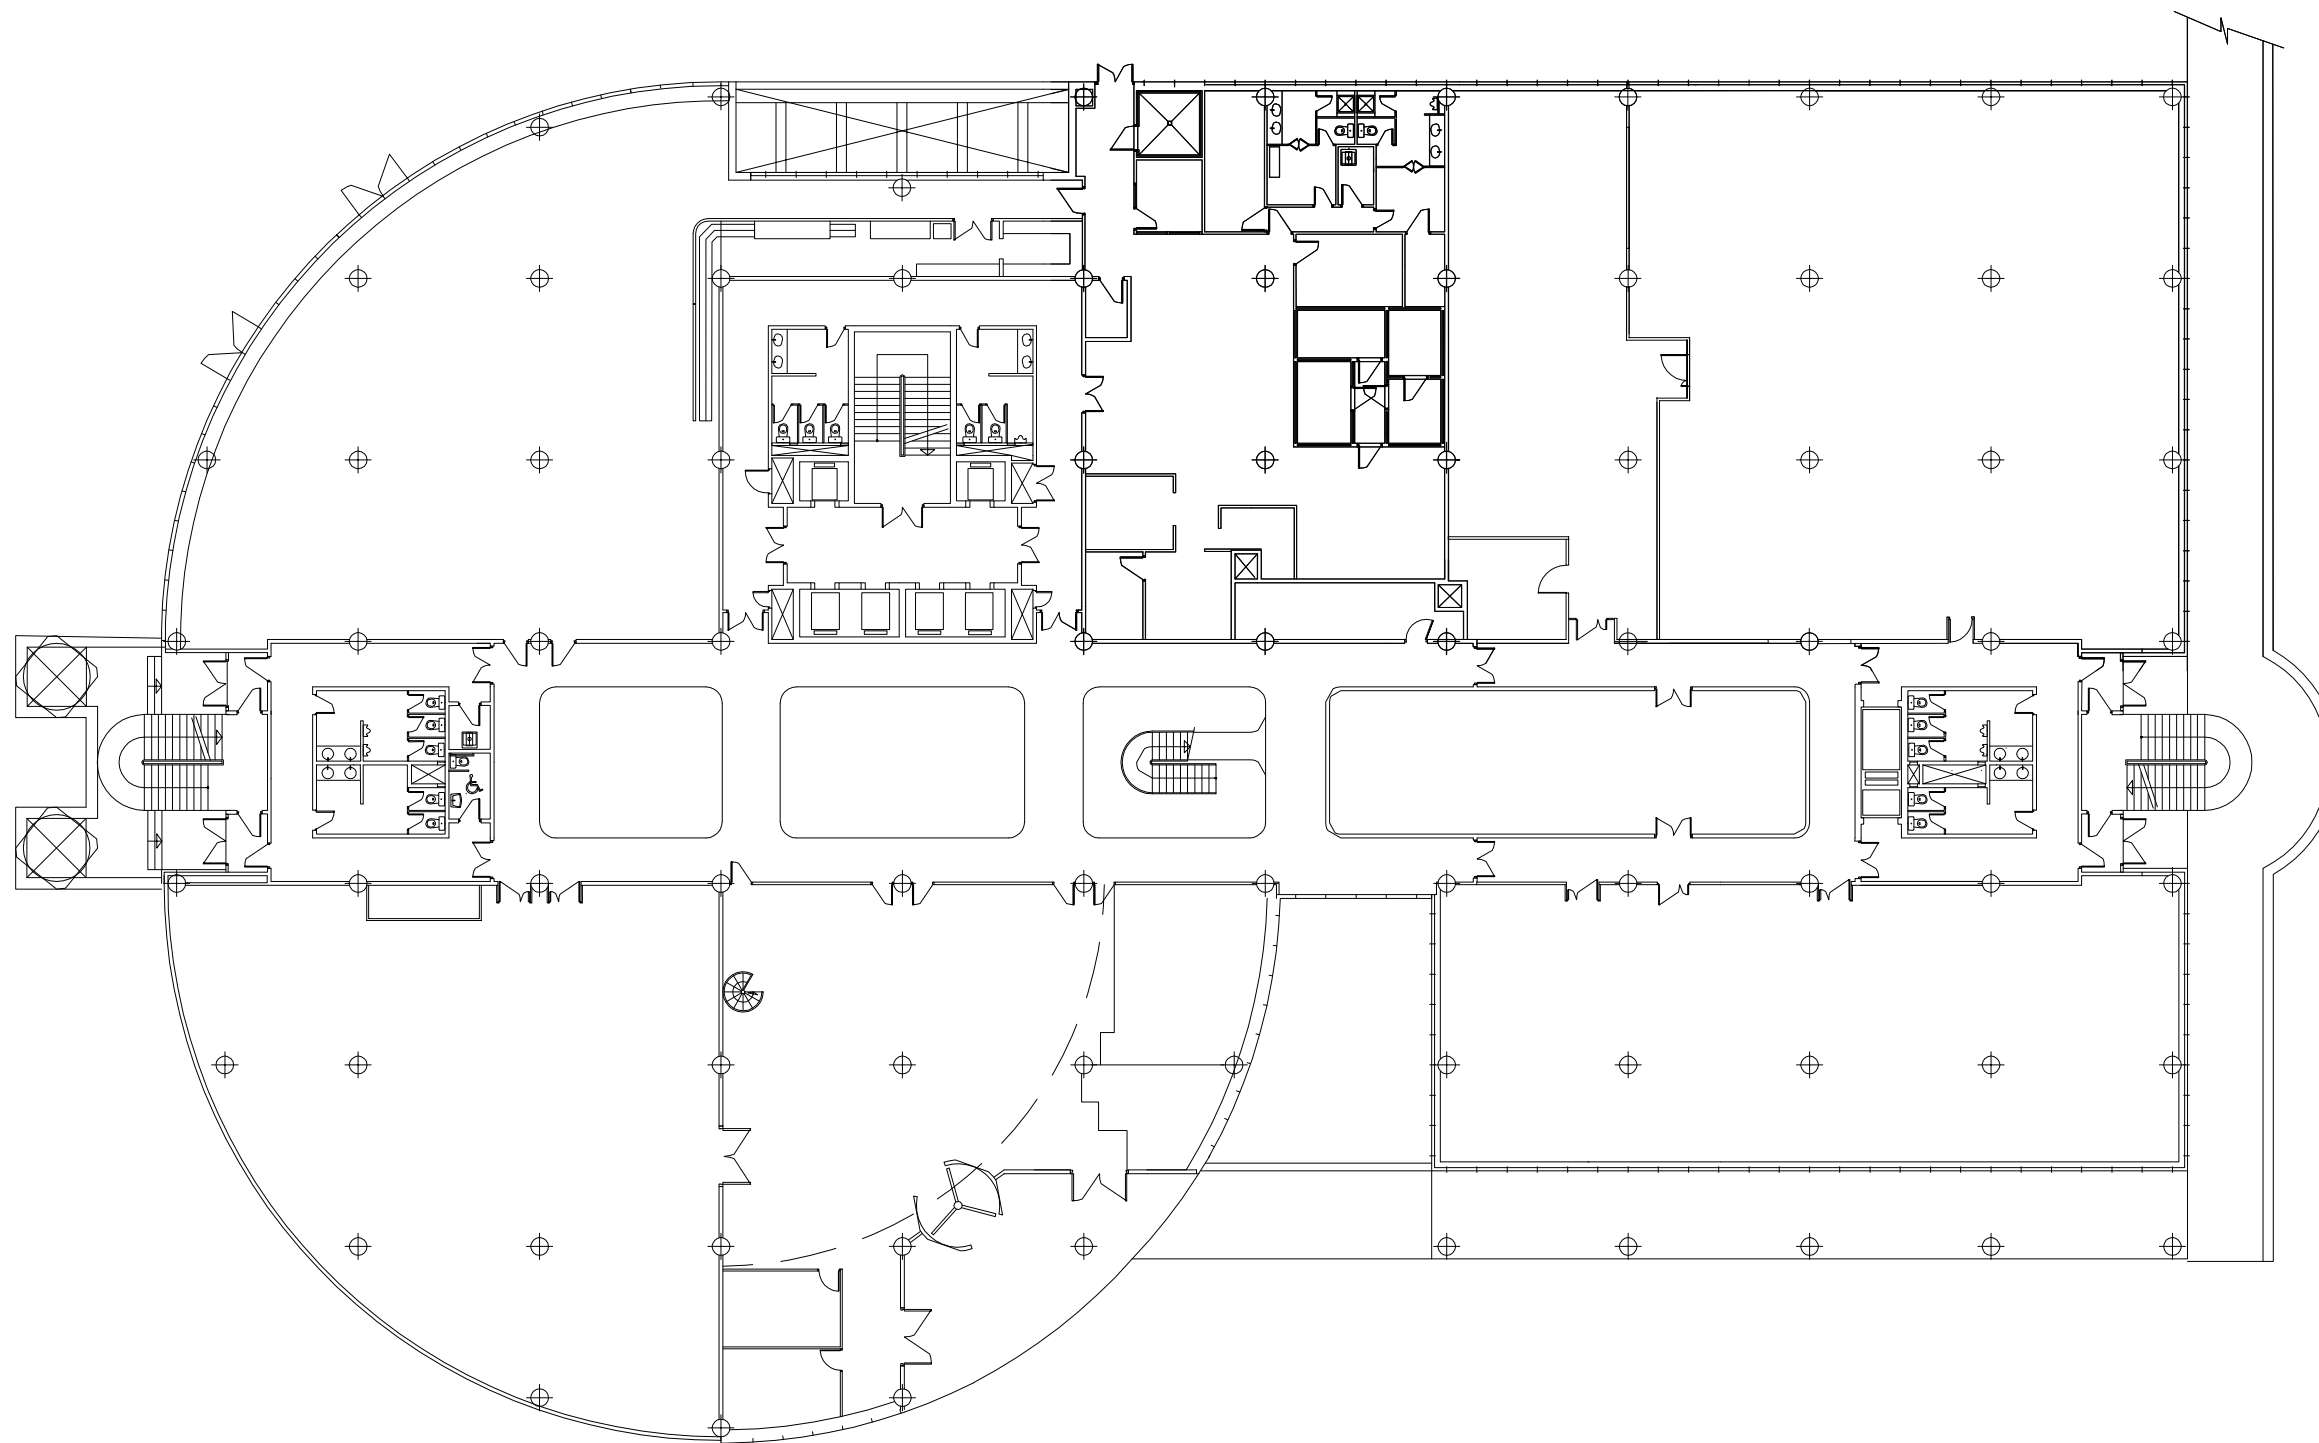

SANT CUGAT GREEN
Av. Generalitat, 163-167
Sant Cugat del Vallés
08174 Barcelona

ARQUITECTURA

PLANTA 0 E:1/300 DINA3

C/ Rutlla, 33 bajos 08221 Terrassa (BCN)
Tel +34 93 788 79 38
Fax +34 93 733 34 85
www.ralfasconsulting.com

RALFAS Project
& Facilities
CONSULTING Management