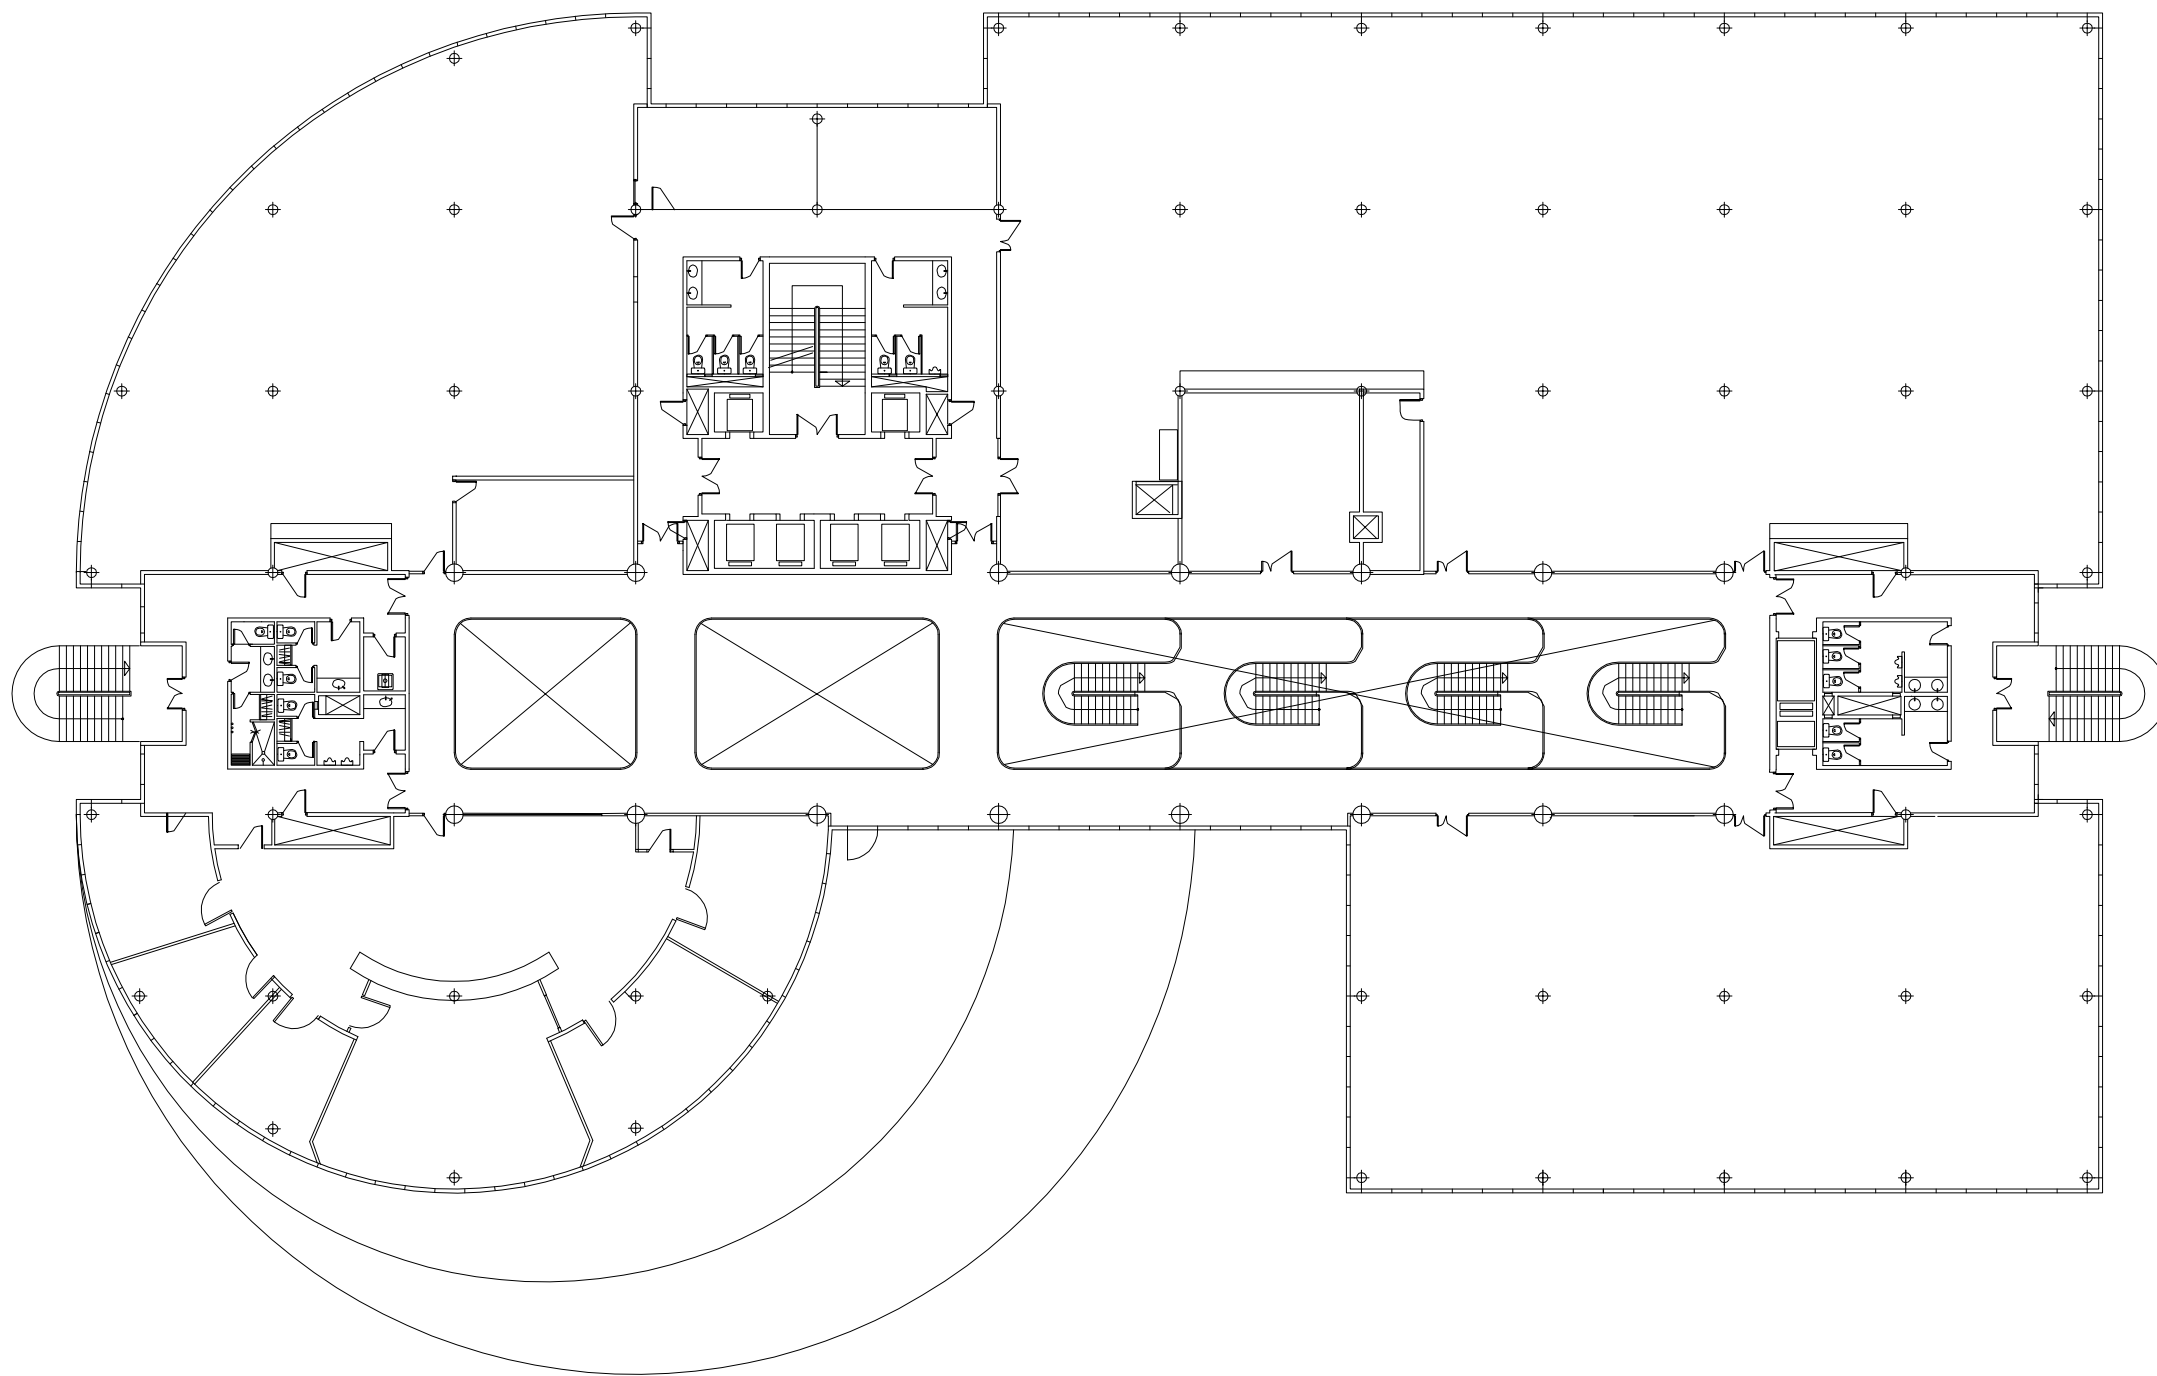

SANT CUGAT GREEN
Av. Generalitat, 163-167
Sant Cugat del Vallés
08174 Barcelona

ARQUITECTURA
PLANTA 4 E:1/300 DINA3

C/ Rutlla, 33 bajos 08221 Terrassa (BCN)
Tel +34 93 788 79 38
Fax +34 93 733 34 85
www.ralfasconsulting.com

RALFAS Project
& Facilities
CONSULTING Management