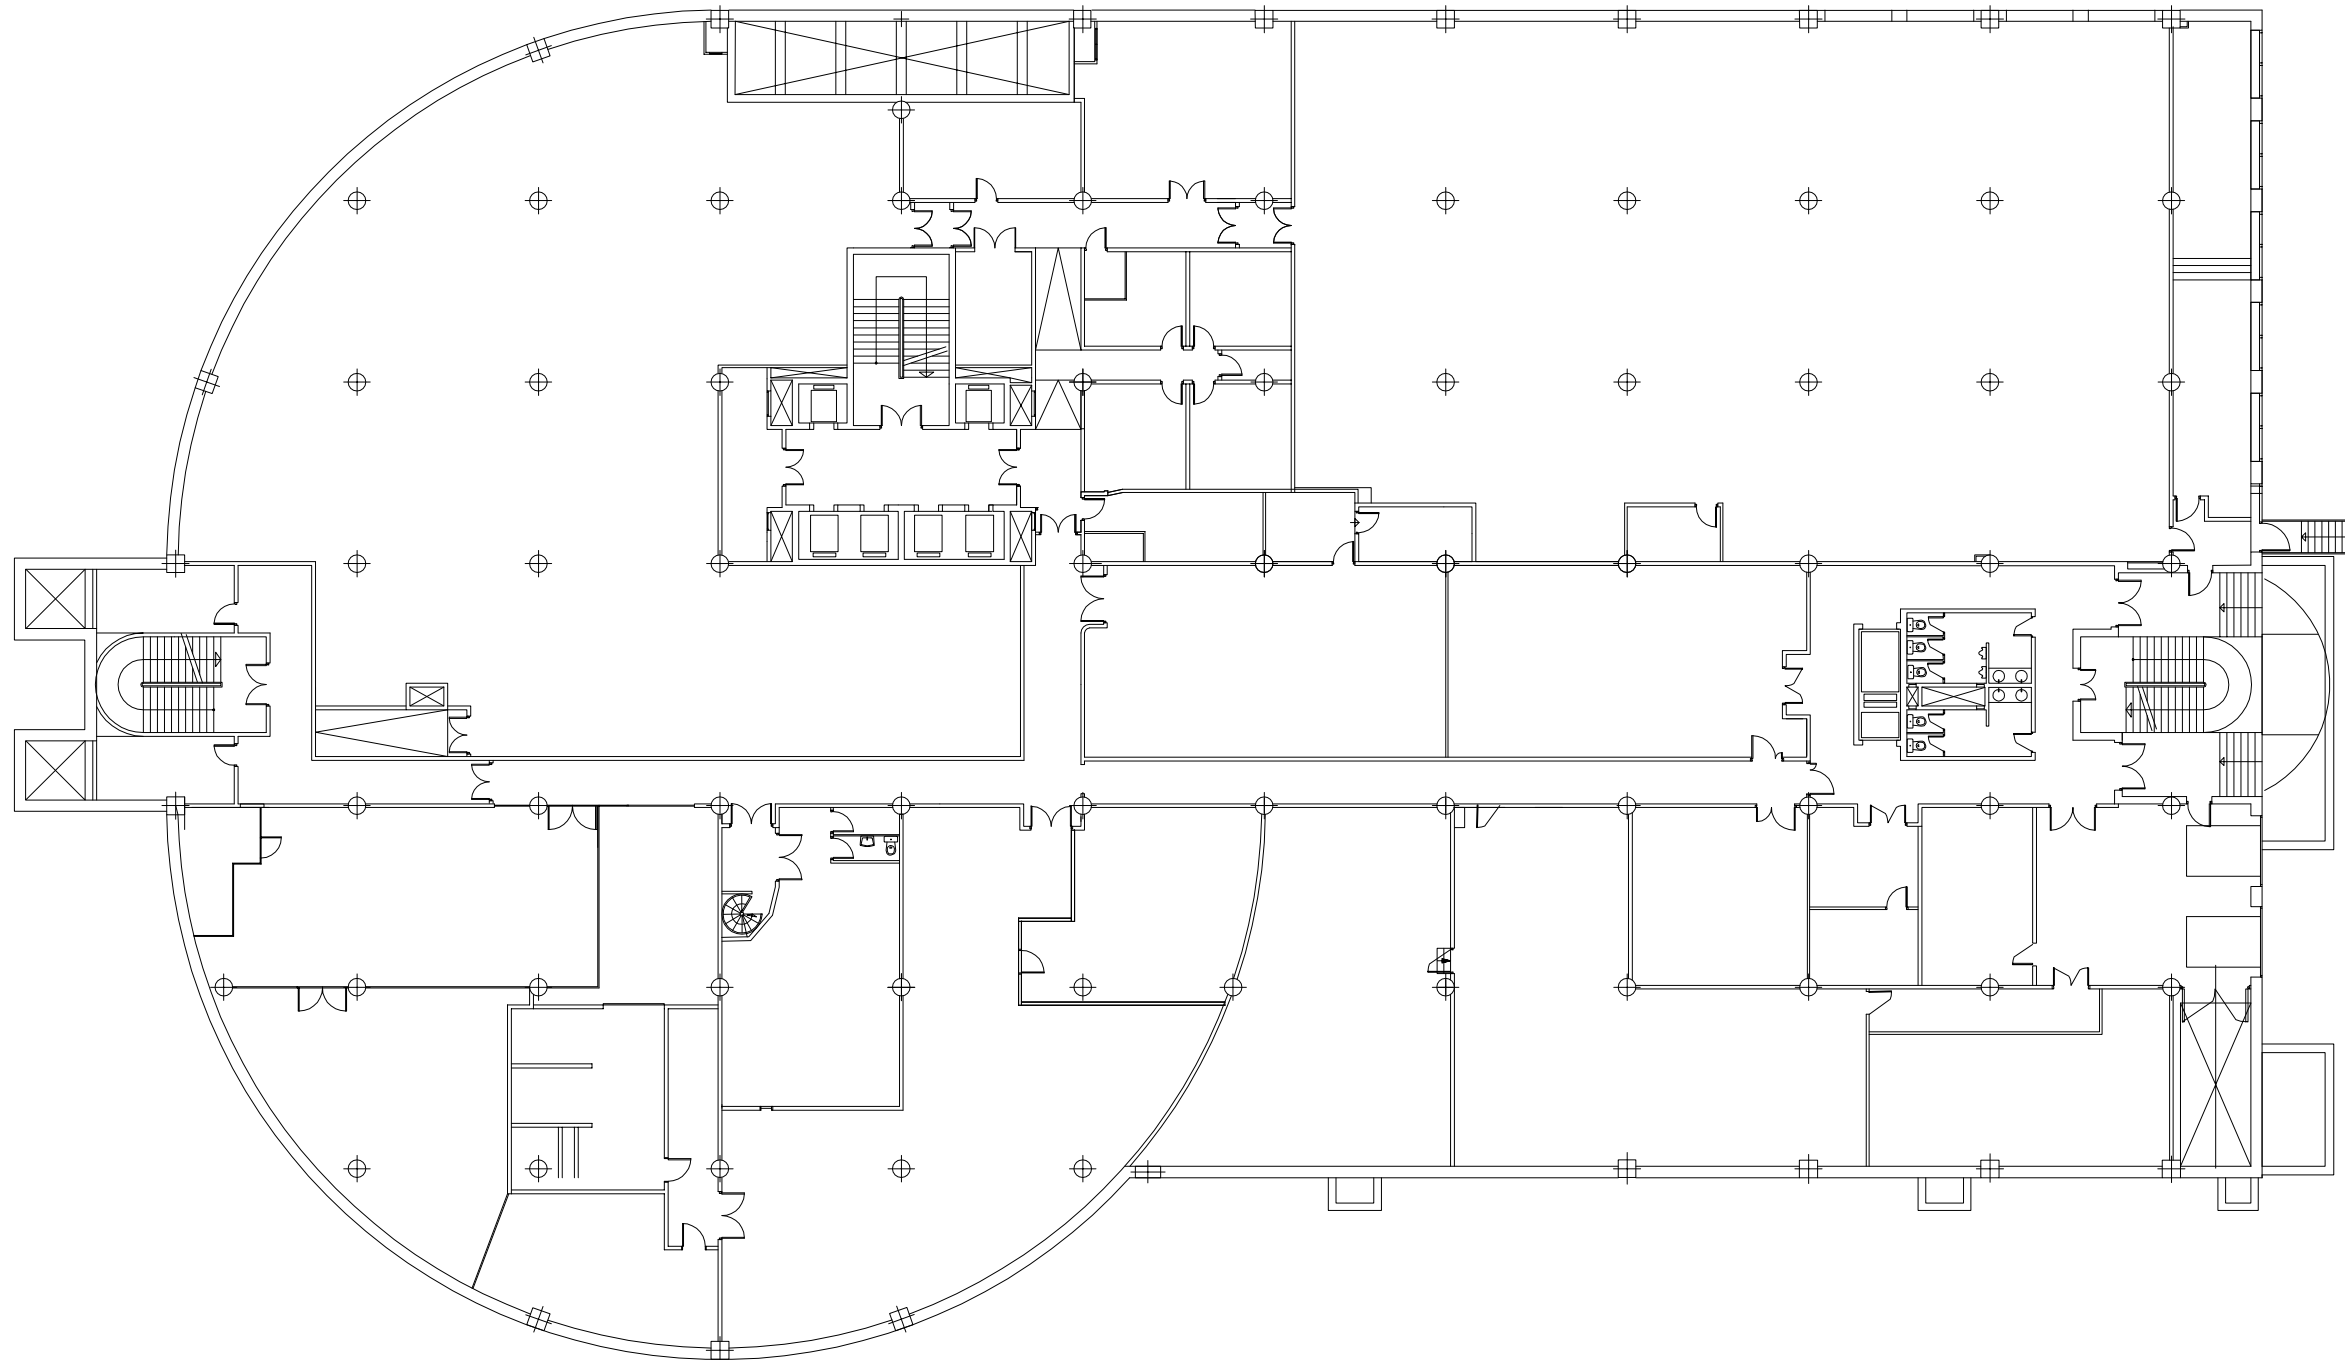

SANT CUGAT GREEN
Av. Generalitat, 163-167
Sant Cugat del Vallés
08174 Barcelona

ARQUITECTURA

PLANTA SÓTANO -1 E:1/300 DINA3

C/ Rutlla, 33 baixos 08221 Terrassa (BCN)
Tel +34 93 788 79 38
Fax +34 93 733 34 85
www.ralfasconsulting.com

RALFAS Project
& Facilities
CONSULTING Management