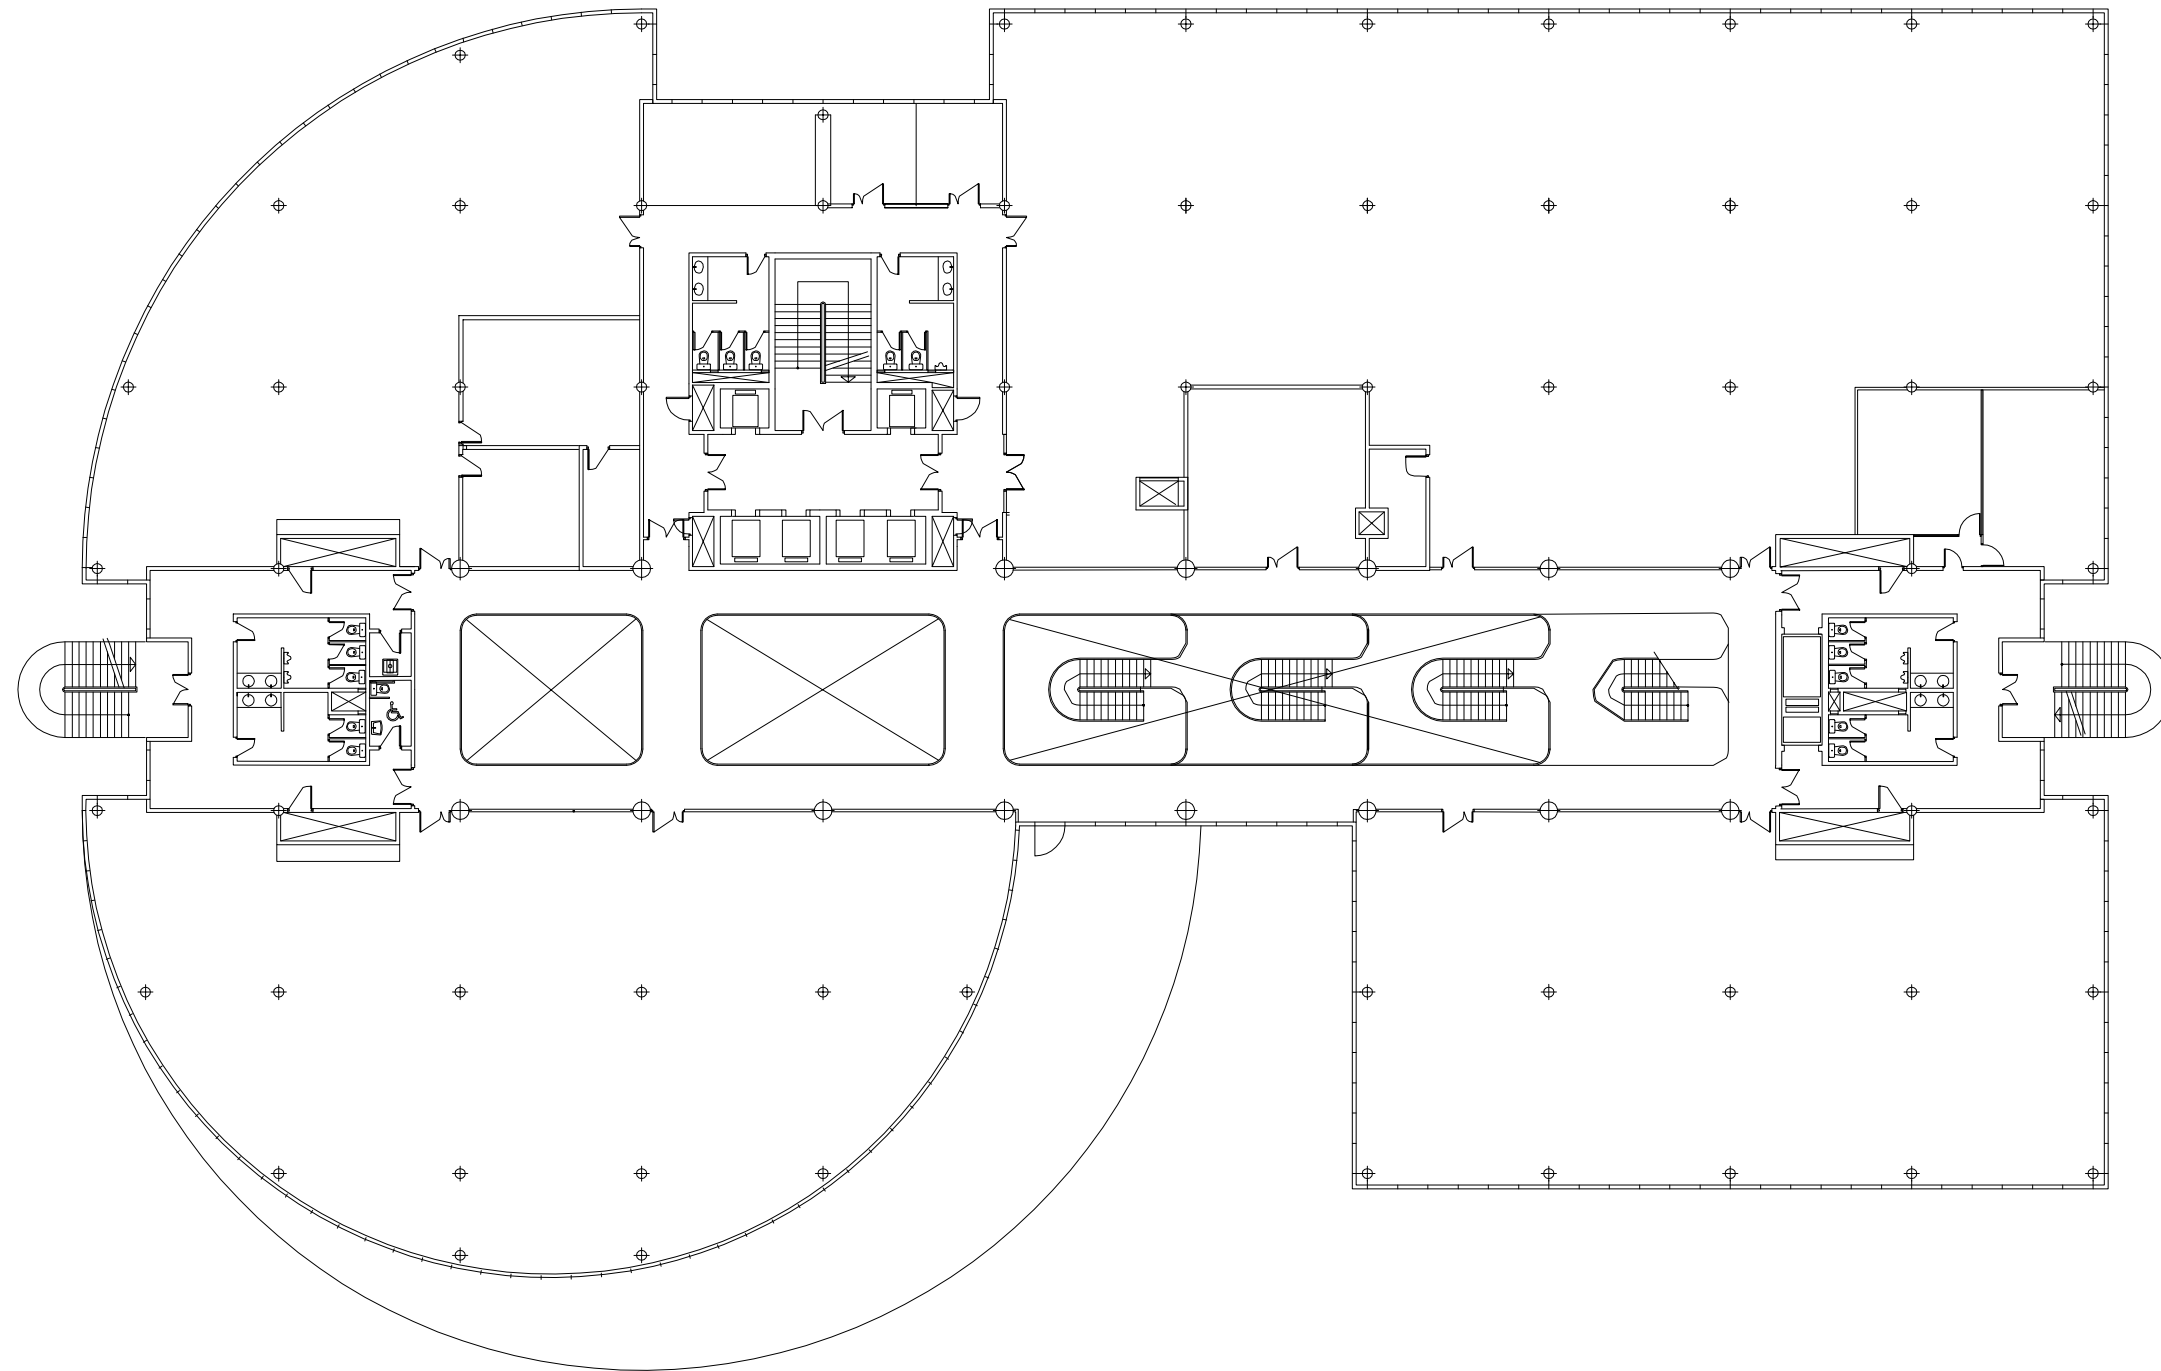

SANT CUGAT GREEN
Av. Generalitat, 163-167
Sant Cugat del Vallés
08174 Barcelona

ARQUITECTURA

PLANTA 3 E:1/300 DINA3

C/ Rutlla, 33 bajos 08221 Terrassa (BCN)
Tel +34 93 788 79 38
Fax +34 93 733 34 85
www.ralfasconsulting.com

RALFAS Project
& Facilities
CONSULTING Management