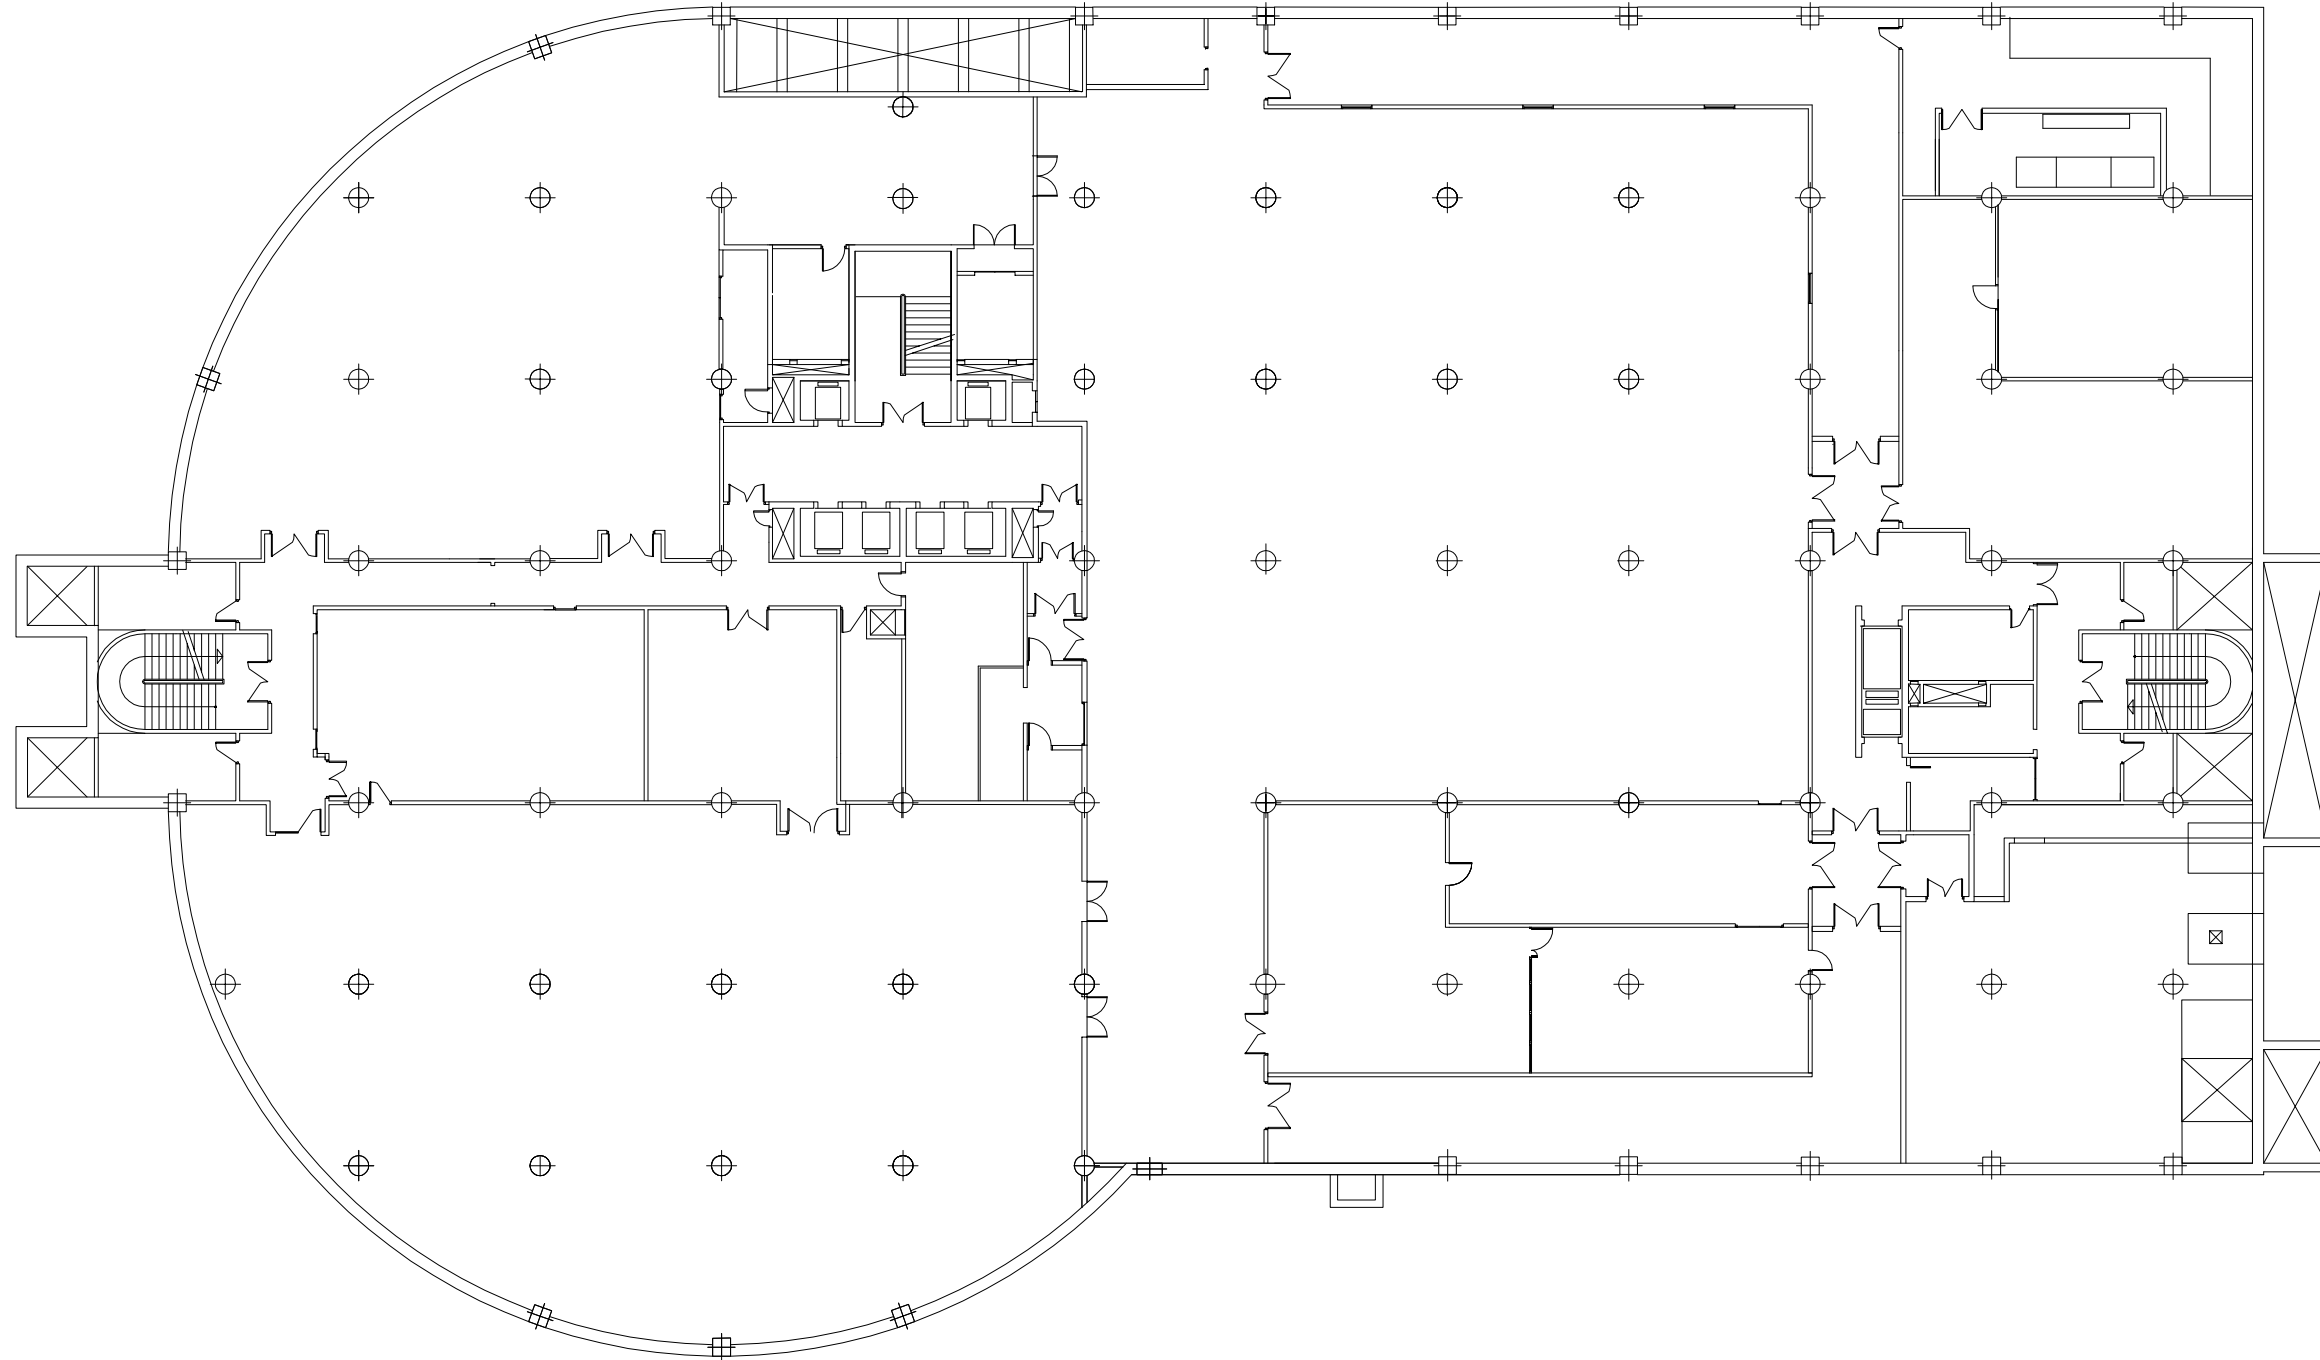

SANT CUGAT GREEN
Av. Generalitat, 163-167
Sant Cugat del Vallés
08174 Barcelona

ARQUITECTURA
PLANTA SÓTANO -2 E:1/300 DINA3

C/ Rutlla, 33 baixos 08221 Terrassa (BCN)
Tel +34 93 788 79 38
Fax +34 93 733 34 85
www.ralfasconsulting.com

RALFAS Project
& Facilities
CONSULTING Management