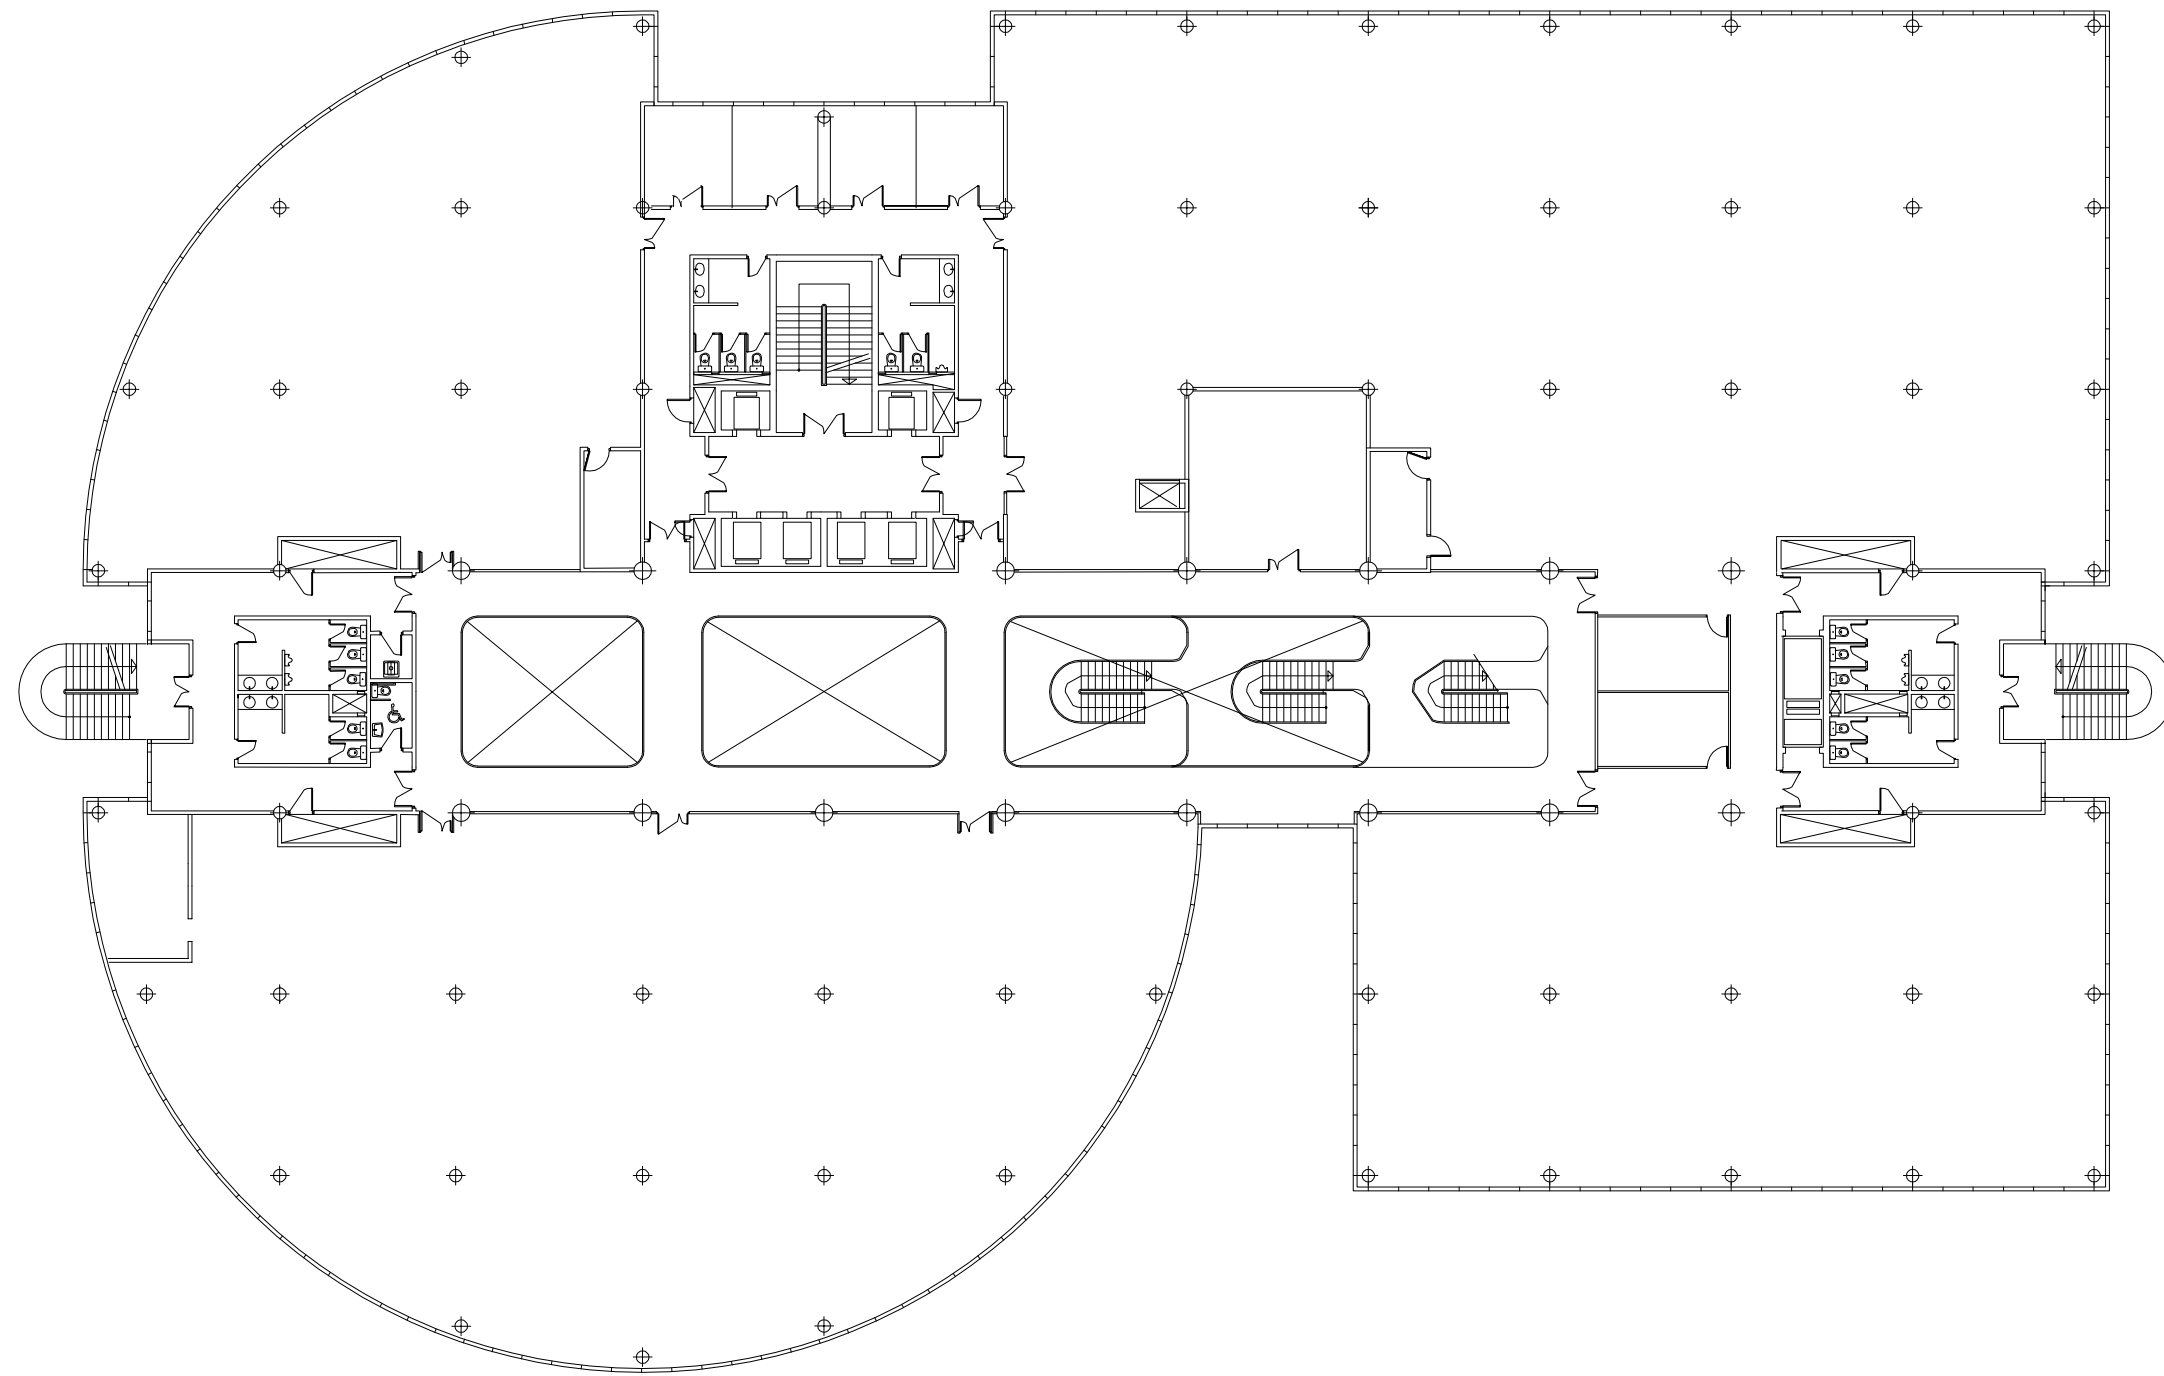

SANT CUGAT GREEN
Av. Generalitat, 163-167
Sant Cugat del Vallés
08174 Barcelona

ARQUITECTURA
PLANTA 2 E:1/300 DINA3

C/ Rutlla, 33 baixos 08221 Terrassa (BCN)
Tel +34 93 788 79 38
Fax +34 93 733 34 85
www.ralfasconsulting.com

RALFAS Project
& Facilities
CONSULTING Management