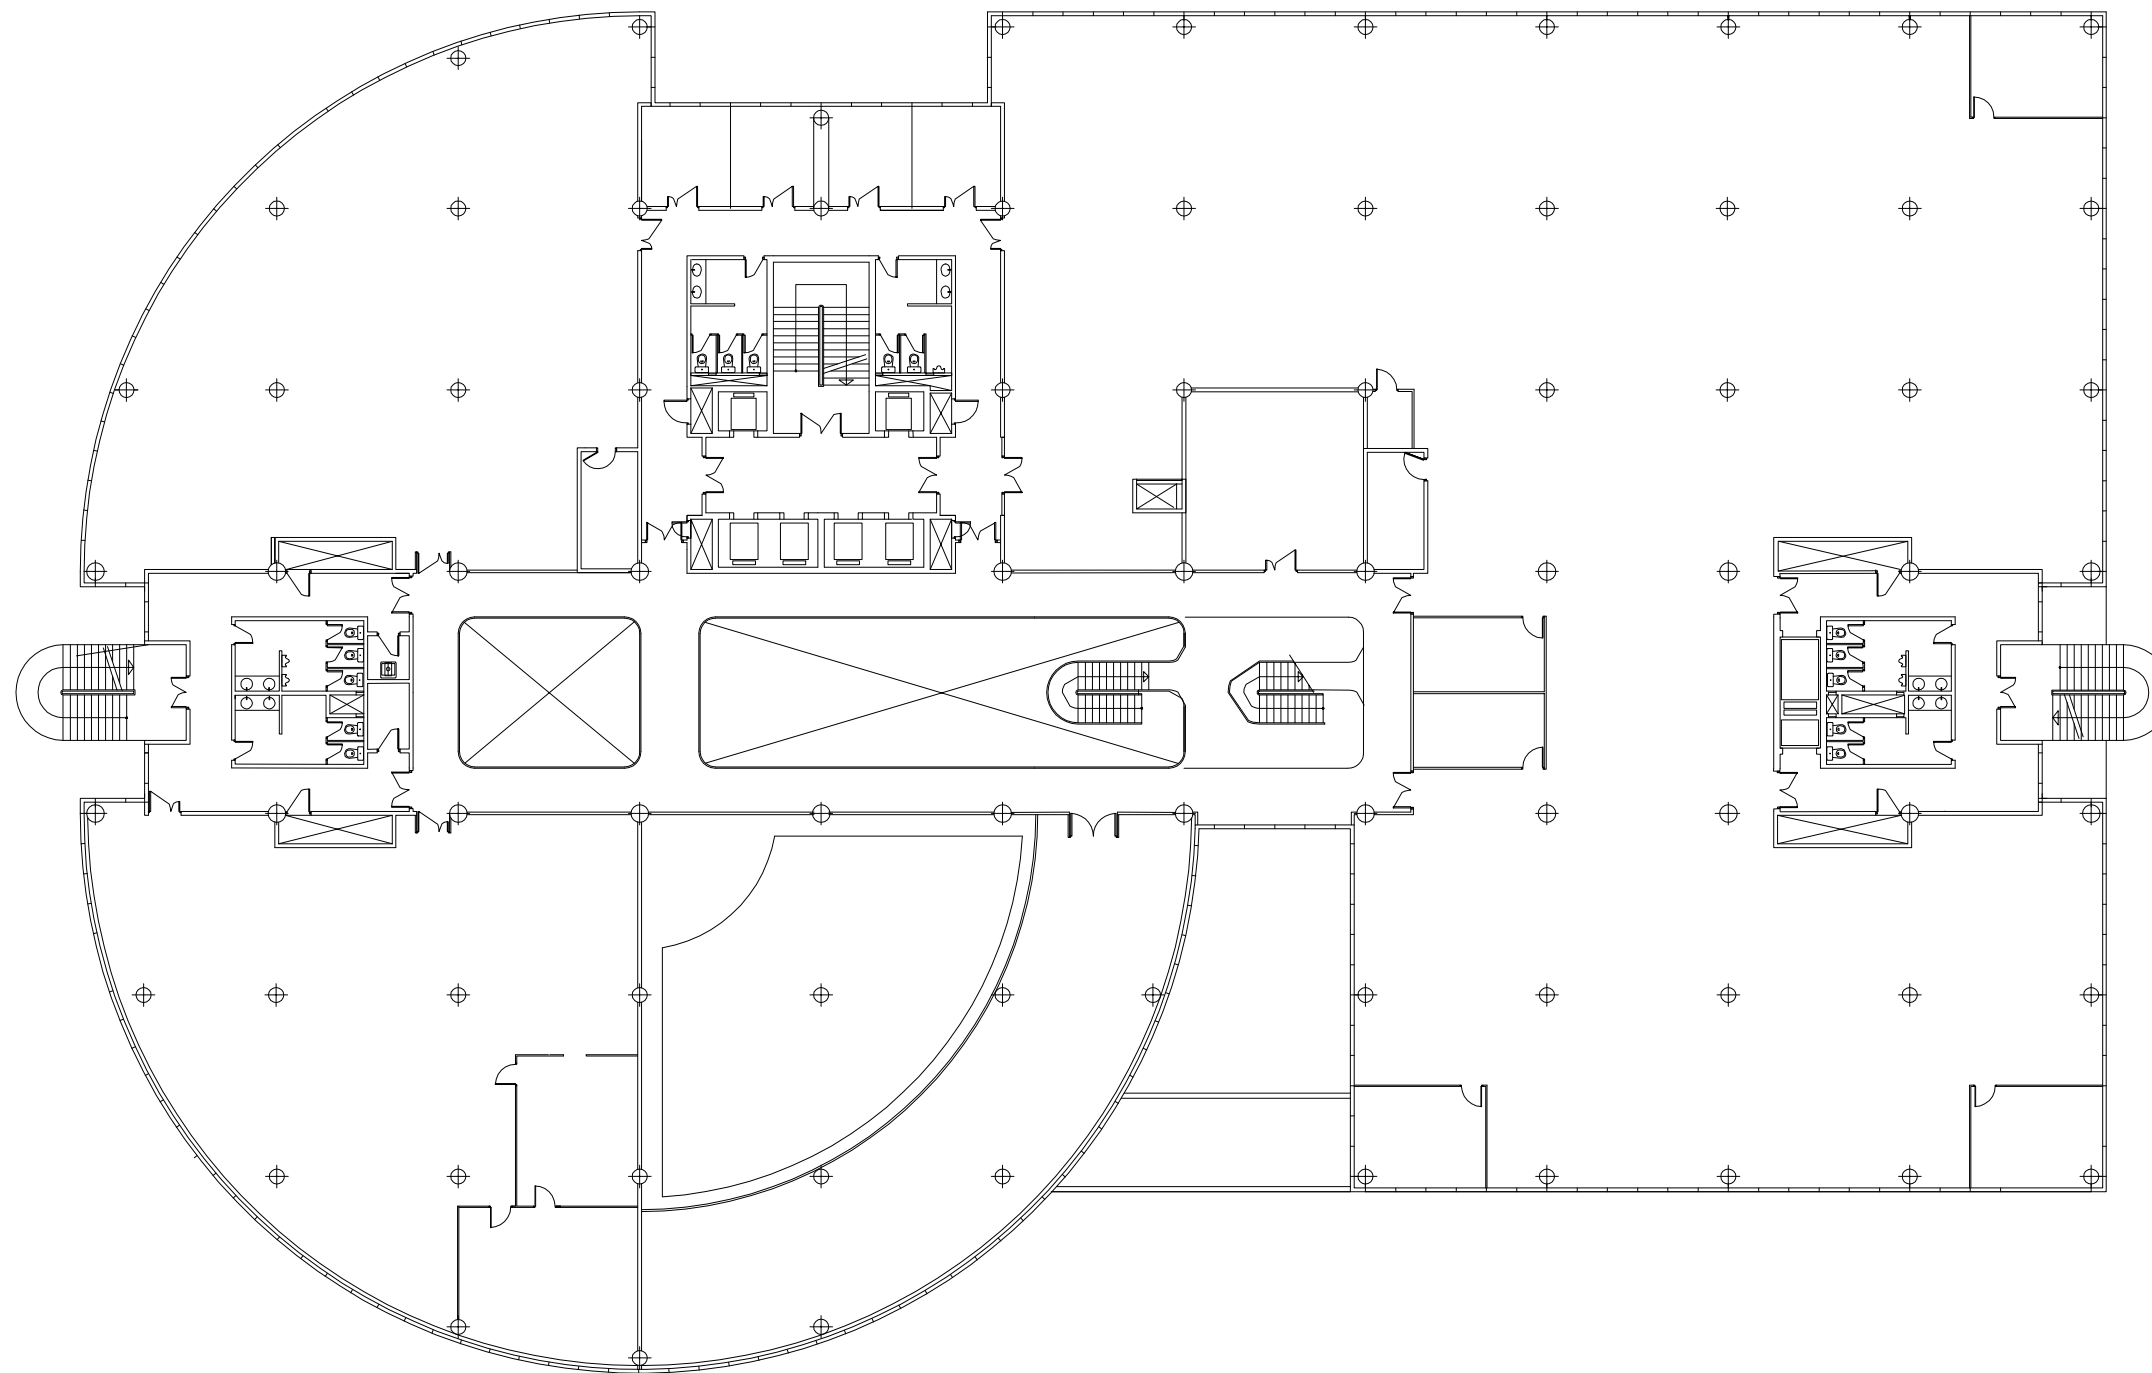

SANT CUGAT GREEN
Av. Generalitat, 163-167
Sant Cugat del Vallés
08174 Barcelona

ARQUITECTURA

PLANTA 1 E:1/300 DINA3

C/ Rutlla, 33 bajos 08221 Terrassa (BCN)
Tel +34 93 788 79 38
Fax +34 93 733 34 85
www.ralfasconsulting.com

RALFAS Project
& Facilities
CONSULTING Management