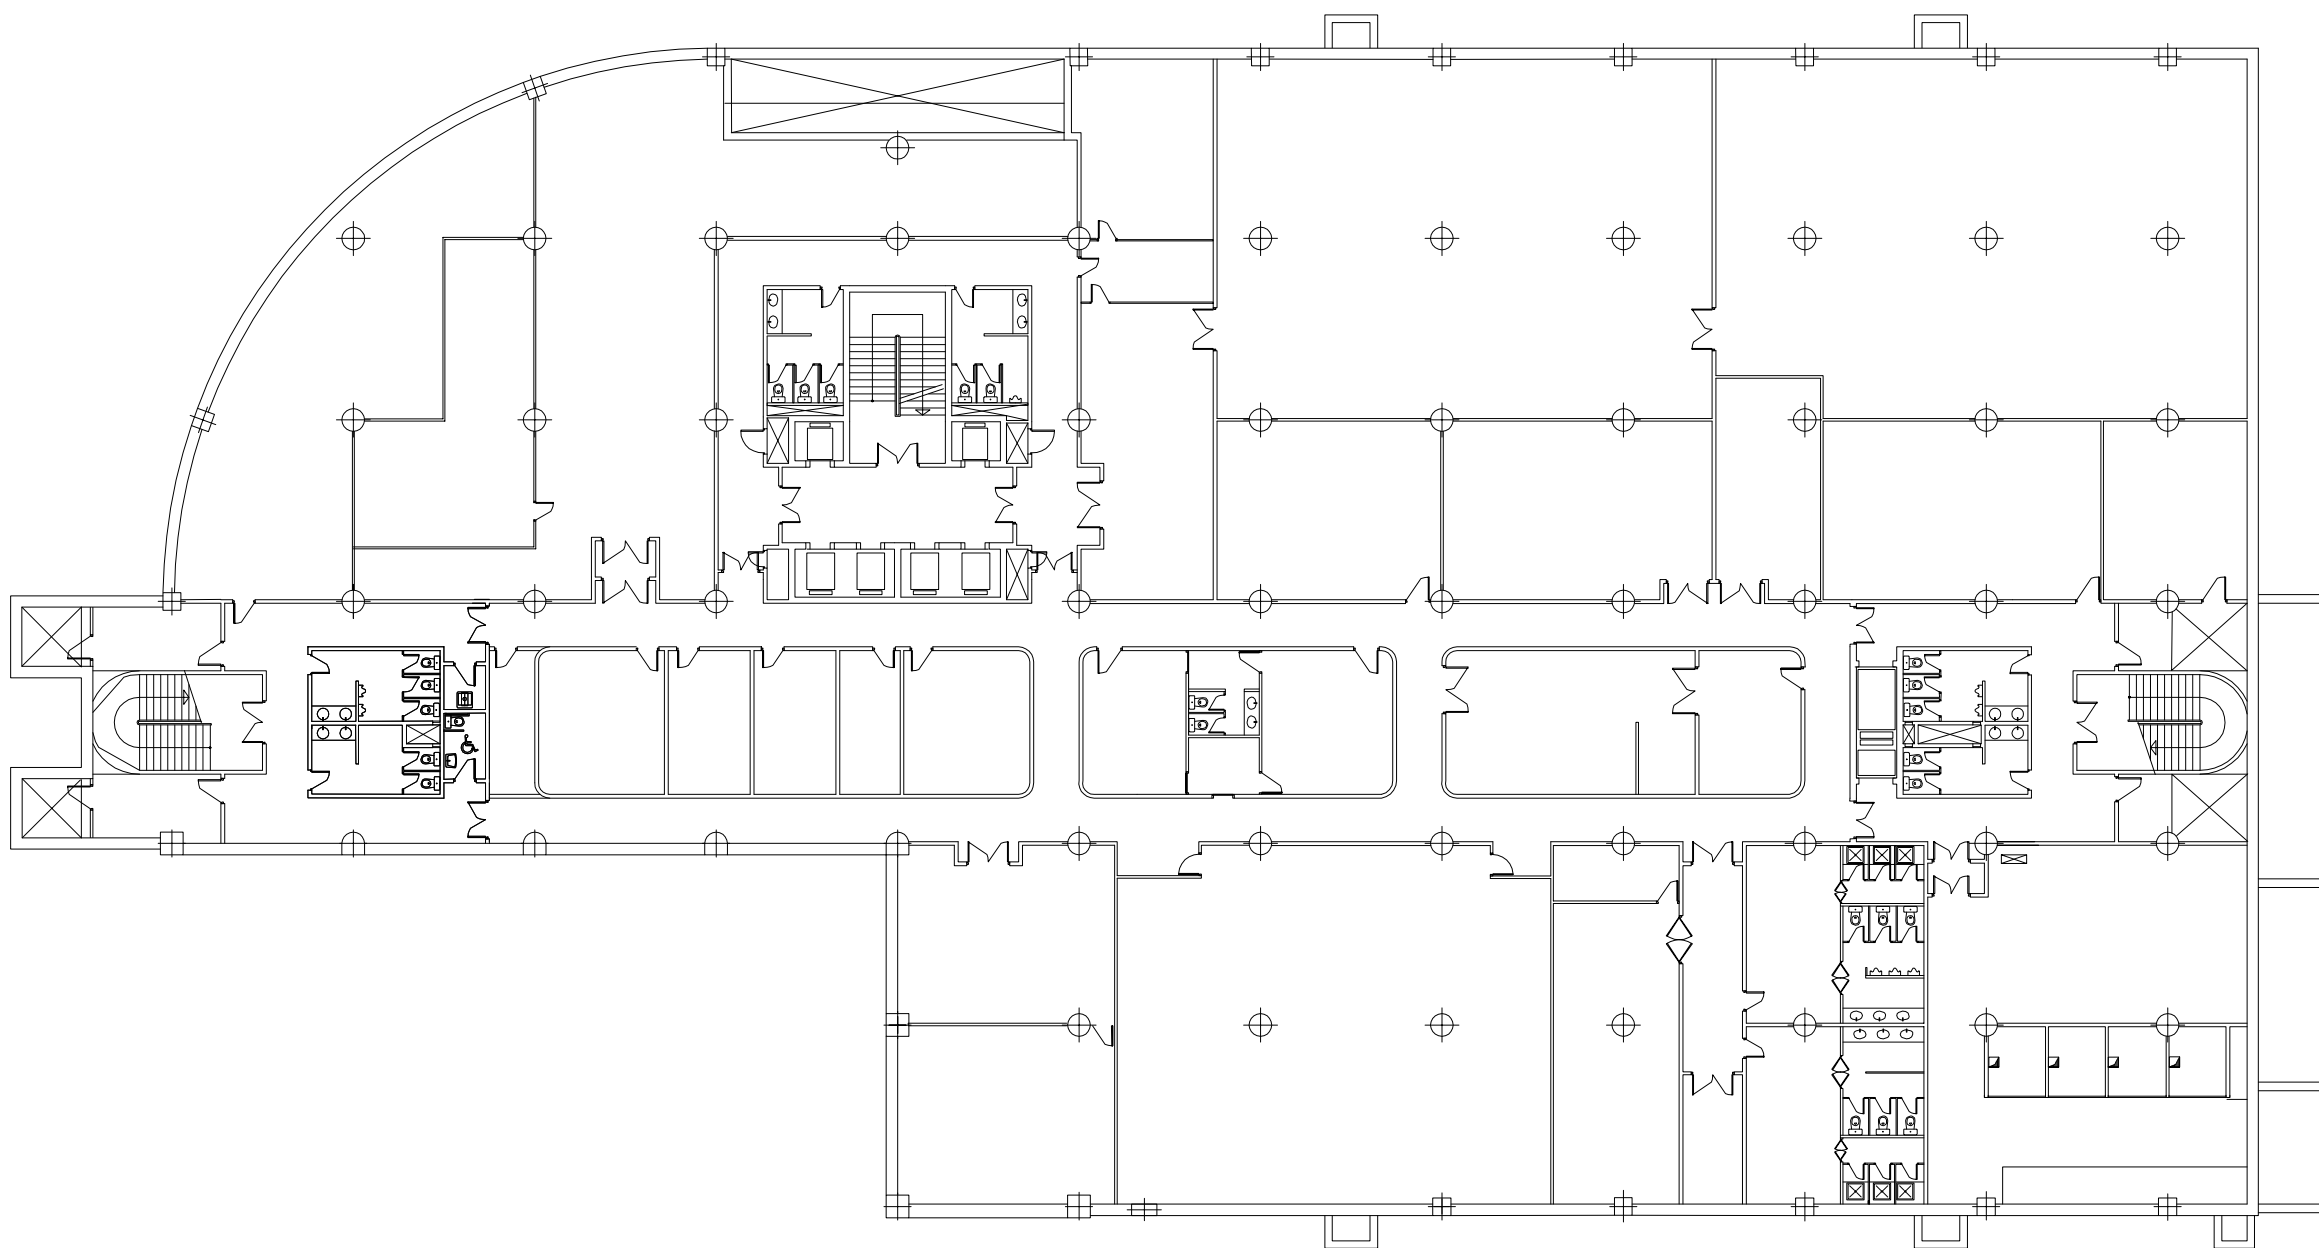

SANT CUGAT GREEN
Av. Generalitat, 163-167
Sant Cugat del Vallés
08174 Barcelona

ARQUITECTURA
PLANTA SÓTANO -3 E:1/300 DINA3

C/ Rutlla, 33 baixos 08221 Terrassa (BCN)
Tel +34 93 788 79 38
Fax +34 93 733 34 85
www.ralfasconsulting.com

RALFAS Project
& Facilities
CONSULTING Management